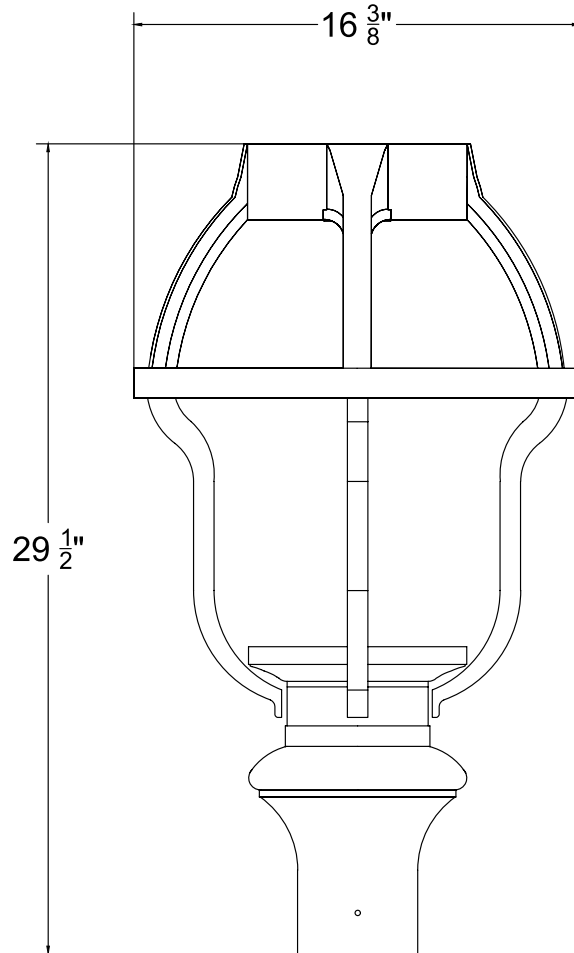

**Photometric Data**

**12" Radiant™**

**8" Radiant™**

**RADIANT™ LED LIGHT ENGINE SPECIFICATIONS:**

Lumen Output for Maestro							
Wattage (Catalog Logic)		40w (40W)	50w (50W)	60w (60W)	70w (70W)	80w (80W)	90w (90W)
Radiant Size (DIA.)		8"	8"	8"	12"	12"	12"
Input Watts		40.8	51.0	56.6	67.9	77.6	87.3
Optic	CCT	NOT AVAILABLE					
<b>1 = Type I</b> Clear PC Lens	<b>3K</b>	NOT AVAILABLE			7,291	8,332	9,374
	<b>4K</b>	NOT AVAILABLE			7,442	8,505	9,568
	<b>5K</b>	NOT AVAILABLE			7,555	8,634	9,714
	<b>BUG Rating</b>	NOT AVAILABLE			B2-U0-G2	B2-U0-G2	B3-U0-G3
<b>2 = Type II</b> Clear PC Lens	<b>3K</b>	4,358	5,447	6,537	7,626	8,716	9,805
	<b>4K</b>	4,448	5,560	6,672	7,785	8,896	10,008
	<b>5K</b>	4,516	5,644	6,774	7,903	9,032	10,161
	<b>BUG Rating</b>	B1-U0-G1	B1-U0-G1	B2-U0-G1	B2-U0-G1	B2-U0-G1	B2-U0-G2
<b>3 = Type III</b> Clear PC Lens	<b>3K</b>	4,569	5,711	6,853	7,996	9,138	10,280
	<b>4K</b>	4,664	5,829	6,996	8,161	9,327	10,493
	<b>5K</b>	4,734	5,919	7,102	8,285	9,469	10,652
	<b>BUG Rating</b>	B2-U0-G2	B2-U0-G2	B2-U0-G2	B2-U0-G2	B3-U0-G3	B3-U0-G3
<b>4 = Type IV</b> Clear PC Lens	<b>3K</b>	4,562	5,703	6,843	7,985	9,125	10,265
	<b>4K</b>	4,657	5,821	6,986	8,150	9,314	10,478
	<b>5K</b>	4,728	5,910	7,092	8,274	9,456	10,638
	<b>BUG Rating</b>	B1-U0-G2	B1-U0-G3	B1-U0-G3	B2-U0-G3	B2-U0-G3	B2-U0-G3
<b>F = Type V</b> Clear PC Lens	<b>3K</b>	4,842	6,052	7,262	8,473	9,683	10,983
	<b>4K</b>	4,942	6,177	7,413	8,648	9,884	11,119
	<b>5K</b>	5,017	6,272	7,526	8,780	10,034	11,289
	<b>BUG Rating</b>	B3-U0-G1	B3-U0-G1	B3-U0-G2	B3-U0-G2	B3-U0-G2	B4-U0-G2

### Dimensions

**Maestro Post Top**